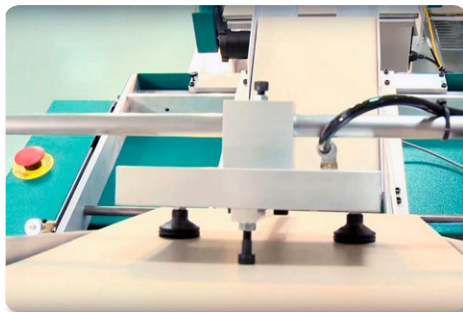

PräziTrim

Die **PräziTrim** ist eine automatische Maschine zum Schneiden von Deckel- und Rückenpappe zur Herstellung von Buchdecken.

Sie schneidet Deckelpappen und Rückeneinlagen aus einem Bogen Graupappe und transportiert diese zum Bediener, der die Pappen auf den beleimten Nutzen auflegen kann.

Die Formate für den Schnitt werden via Barcode

eingelassen oder über einen Touchscreen in die integrierte Software manuell eingegeben oder aus einer bereits erstellten Datenbank geladen.

Sie kann sowohl als Bestandteil des **Cover 1-Systems** zur halbautomatischen Deckenfertigung oder als eigenständige Maschine verwendet werden.

Optionen (bei Verwendung im **Cover 1-System** bereits enthalten):

- Computer
- Monitor
- Barcode-System

Anwendungen:

Buchdecken

Ringbuch-Ordner

Fotobücher und -alben

einteilige Produkte (z. B. Kalenderrückwände, Spielbretter)

Speisekarten

asymmetrische Decken

Mehr auf

www.youtube.com/hhschmedt