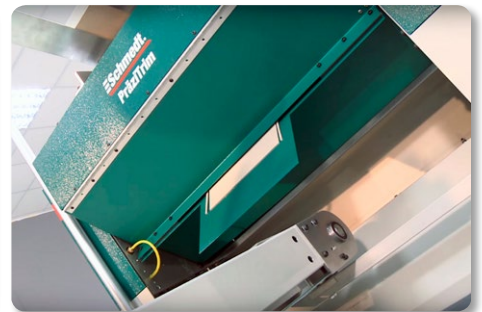

PräziTrim

Die **PräziTrim** ist eine automatische Maschine zum Schneiden von Deckel- und Rückenpappe zur Herstellung von Buchdecken.

Sie schneidet Deckelpappen und Rückeneinlagen aus einem Bogen Graupappe und transportiert diese zum Bediener, der die Pappen auf den beleimten Nutzen auflegen kann.

Die Formate für den Schnitt werden via Barcode

eingelassen oder über einen Touchscreen in die integrierte Software manuell eingegeben oder aus einer bereits erstellten Datenbank geladen.

Sie kann sowohl als Bestandteil des **Cover 1-Systems** zur halbautomatischen Deckenfertigung oder als eigenständige Maschine verwendet werden.

Optionen (bei Verwendung im **Cover 1-System** bereits enthalten):

- Computer
- Monitor
- Barcode-System

Anwendungen:

Buchdecken

Ringbuch-Ordner

Fotobücher und -alben

einteilige Produkte (z. B. Kalenderrückwände, Spielbretter)

Speisekarten

asymmetrische Decken

Mehr auf

www.youtube.com/hhschmedt